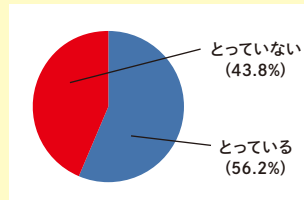

情報学部 人間・社会情報学科 3年 佐野 景一先輩

iPad

P.31~

授業のノートはこれでとっています。
いつでも・どこでも資料にアクセスして、
効率的な学習を！

→ 大学生協おすすめのiPadは31ページ

自分専用のタブレットを持っていますか？

約73%の名大生が自分専用のタブレットを持っています。

※2023年度入学生 大学における教育とICT活用に関する実態調査アンケートより

紙でノートをとっていますか？

紙に書き込む形でのノートテイクをしない人が増えています。

※2023年度入学生 大学における教育とICT活用に関する実態調査アンケートより

語学辞書コンテンツ

P.19~

荷物の多い名大生は、追加デバイスなしで使用できる語学辞書コンテンツが便利！
英文読解アシスト機能で効率よく学ぶことができます。

→ 大学生協おすすめの語学辞書コンテンツは19ページ

名大生 grow up 講座