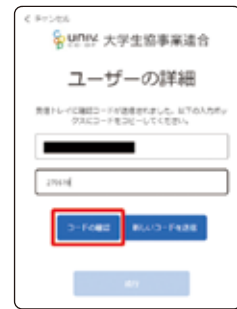

10 申し込み・お支払い方法

各種教材・講座の申込みは「新学期教材サイト」から行います。代金は名古屋大学生協組合員価格となっています。**生協への加入手続きを済ませてからお申し込みください。**生協加入については、「①生協・共済加入と食堂パスのご案内」パンフレットをご覧ください。

※学生本人のアドレス、電話番号をご準備ください。

新学期教材サイト利用の手順

◆ univcoopマイポータルへの登録 ◆

- ① 加入申し込み後に登録メールアドレスに届く、『【重要】大学生協加入 組合員番号のお知らせと「アプリ登録」のお願い』（メールタイトル）内の大学生協アプリ案内サイトの URL を選択
- ② 大学生協アプリ案内サイト内の「パスワードの設定をする」を選択

保護者様で行う場合、生年月日等の登録確認があります。

- ③ 加入時に登録した学生本人のメールアドレスを入力
- ④ 入力されたメールアドレス宛に送信されたパスコードを入力
- ⑤ 「コードの確認」を選択

- ⑥ 「続行」を選択
- ⑦ パスワードを決めて入力し「続行」を選択
- ⑧ 自動的に大学生協アプリ案内サイトにもどる

8文字以上で、大文字、小文字、数字、記号のうち2種類以上。

⑨ 「新学期教材サイト利用の手順」