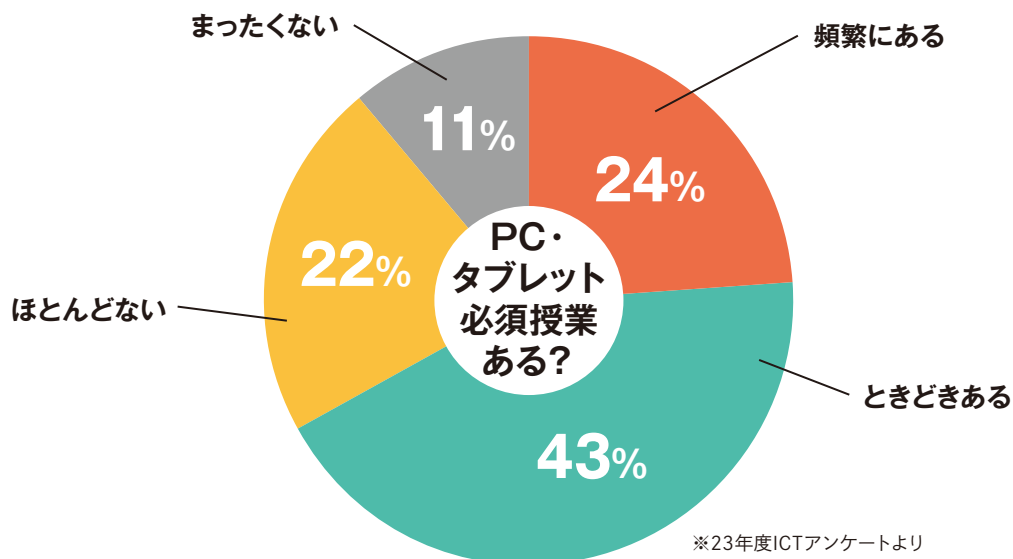

パソコンやiPadは毎日持ち歩いています!

Q 対面授業で、レジュメがデータで配布され、パソコン・タブレットを教室に持ち込まないと受けられない授業がありますか?