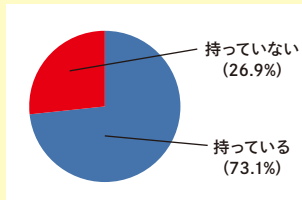

約99%の名大生が自分専用のノートパソコンを持っています。

※2023年度入学生 大学における教育とICT活用に関する実態調査アンケートより

学生コメント

スマホやタブレットよりも大画面で見やすいので重宝しています。また、私は文系でレポートを書くことが多いので、PCが活躍する機会は多いです。大学に入るまではPCをあまり使うことがなくてキーボードに不慣れでしたが、今ではキーボードでスマホよりも早く入力できるので、レポート作成にとっても役立っています。

情報学部 人間・社会情報学科 3年 佐野 景一先輩

iPad

P.31~

授業のノートはこれでとっています。
いつでも・どこでも資料にアクセスして、
効率的な学習を！

→ 大学生協おすすめのiPadは31ページ

自分専用のタブレットを持っていますか？

約73%の名大生が自分専用のタブレットを持っています。

※2023年度入学生 大学における教育とICT活用に関する実態調査アンケートより

紙でノートをとっていますか？

紙に書き込む形でのノートテイクをしない人が増えています。

※2023年度入学生 大学における教育とICT活用に関する実態調査アンケートより

語学辞書コンテンツ

P.19~

荷物の多い名大生は、追加デバイスなしで使用できる語学辞書コンテンツが便利！
英文読解アシスト機能で効率よく学ぶことができます。

→ 大学生協おすすめの語学辞書コンテンツは19ページ

名大生 grow up 講座