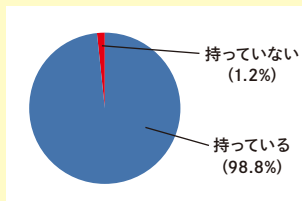

工学部 エネルギー理工学科 3年 横田 力也先輩

名古屋大学生協からの提案

名古屋大学生協では、快適なオンライン講義や効率の良い学習の為に以下のような教材を提案しています。

ノートパソコン

P.21~

持ち運ぶものが多いからこそ、軽いものをおすすめします。オンライン授業を満足に受けるための性能やバッテリーの駆動時間の長さも必須です。

→ 大学生協おすすめのパソコンは25・26ページ

自分専用のノートパソコンを持っていますか？

約99%の名大生が自分専用のノートパソコンを持っています。

※2023年度入学生 大学における教育とICT活用に関する実態調査アンケートより

学生コメント

スマホやタブレットよりも大画面で見やすいので重宝しています。また、私は文系でレポートを書くことが多いので、PCが活躍する機会は多いです。大学に入るまではPCをあまり使うことがなくてキーボードに不慣れでしたが、今ではキーボードでスマホよりも早く入力できるので、レポート作成にとっても役立っています。