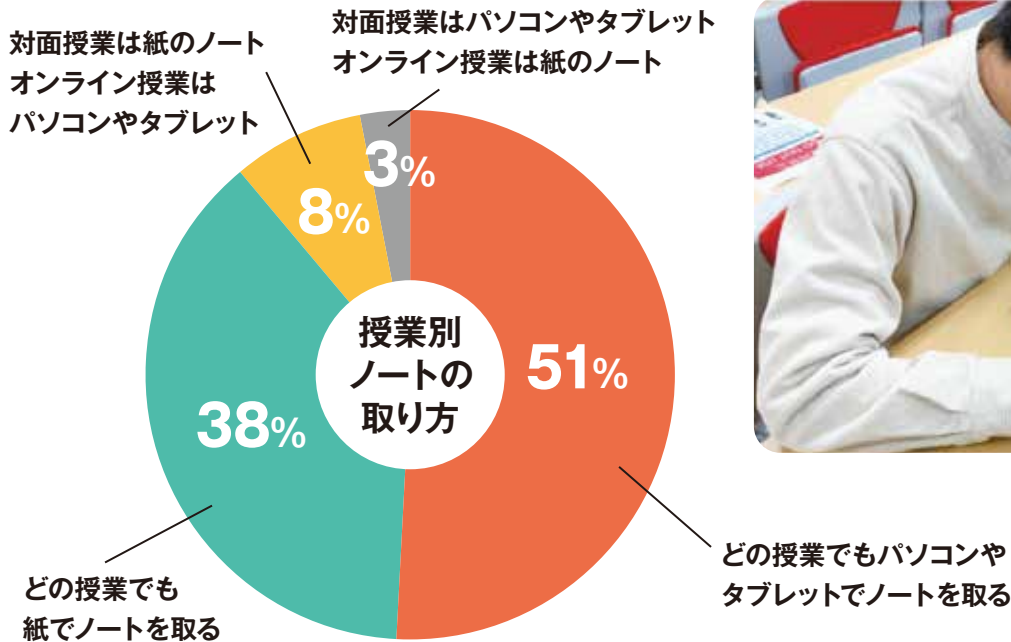

「勇気ある知識人」として 社会に貢献できる人に

資格取得、検定申込

資格取得やキャリア形成を考える無料セミナーをオンラインで実施したり、各種資格、検定のお申込みが生協店舗でできます！

名大生限定公務員講座

○名大生のスタイル（大学講義、部活、長期休み）に合わせ効率的に学べるカリキュラムと2次試験対策に重点を置いた実践的な学習内容で確実に合格を目指したい方のための講座です。

1次試験、2次試験ともに圧倒的な合格率です！

3
年次

4
～
6
年次

社会で活躍できる名大生へ

P.41からの名古屋大学生協のキャリア形成支援についてもあわせてご覧ください。

名大生の学習スタイル

名大生の学習スタイルを紹介します!!

どうやってノートをとってるの?

名大生の多くがパソコンやタブレットでノートを取っています!