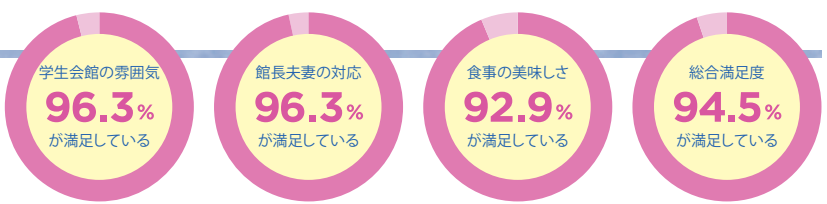

学生会館入館者に聞いてみました!

入館者様はどう感じているのでしょうか、
実際に入館されている方へのアンケートを見てみましょう。▶▶▶▶

このキャンペーンはこんな方にオススメ!

思ったより勉強や サークルが忙しい... 学生会館 なら時間を 有効活用 できる!	思ったより通学に時間か かる...	一人暮らしをしてみたい けど自炊が大変そう...	もっと友達を作りたい! 学生会館 なら友達か すぐできる!	国際交流をしてみたい!

学生会館ならこんな悩みをまとめて解決!!

5 万円のみで1か月間 学生会館を体験!

5万円に含まれるもの

- ① 1か月分の館費・管理費
- ② 朝・夕の食費
- ③ インターネット代
- ④ 電気・ガス・水道代
- ⑤ 1か月分のお布団リース代

学生会館を気に入ればそのままご入居いただけます! ※2か月目以降は、通常料金にてご案内になります。

体験入館のお申し込みは、下記Webサイトにて

申し込み
フォーム

KYORITSU 株式会社 共立メンテナンス 学生会館事務局 ☎0120-88-1030

〒101-8621 東京都千代田区外神田2-18-8 FAX.03-5295-5906

●電話受付時間 4~9月 / 9:00~17:30 (土・日定休)

10~3月 / 9:00~17:30 (年末年始を除き年中無休)

キャンペーン特設サイト

<https://www.gakuseikaikan.com/dp/otameshi/>

学生会館お試しキャンペーン

検索