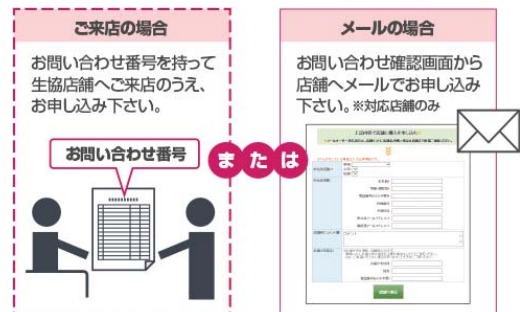

トップページ
「標準構成/特
別製品」をク
リック

該当の機器と
構成を選択

お問い合わせNo.
取得

店舗へ申込

専用サイトカスタマイズ製品 申込方法

1 デルオーダーシステム・トップページより見積開始

「新規」をクリックし、カスタムPCの作成を開始

2 欲しい製品を選択

製品メニューよりカスタマイズ
したい製品を選択

各パーツの構成を選択し、
仕様と価格を確定

3 お問い合わせ番号を取得

印刷
イメージ

最後まで進み、お問い合わせ番号を取得。
印刷ボタンにてお問い合わせ番号と選択した製品の構成を保存。

4 お問い合わせ番号を店舗へ連絡（ご来店またはメール）

お問い合わせ、ご購入はお近くの大学生協まで

- 製品の購入には当社の販売条件（<http://www.dell.jp/conpolicy>）が適用されます。
- 製品は、正式受注後、通常約10日～2週間ほどお届けしております。（お選びになった製品、構成内容、正式受注手続きの時期により納期が前後することがございます。予めご了承ください。）
- 1社で50台以上のご注文をされた場合、受注をお断りする場合がございます。●本広告掲載製品は、なくなり次第終了となります。
- Inspiron、XPS、DELLロゴは、米国Dell Inc.の商標または登録商標です。●Intel、インテル、Intel ロゴ、Intel Inside、Intel Inside ロゴ、Intel Atom、Intel Atom Inside、Centrino、Centrino Inside、Intel Core、Core Inside、Celeron、Celeron Inside、Pentium、Pentium Inside は、アメリカ合衆国およびその他の国における Intel Corporation の商標です。
- AMD、AMD arrow ロゴ、ATI、ATIロゴ、Radeon、Athlon、Sempron、Turion、Opteron、ならびにその組み合わせは、Advanced Micro Devices, inc.の商標です。
- Microsoft、Windows、Windows 7、Office ロゴ、Outlook、Excel、PowerPoint米国Microsoft Corporation の米国およびその他の国における登録商標です。
- その他の社名および製品名は各社の商標または登録商標です。